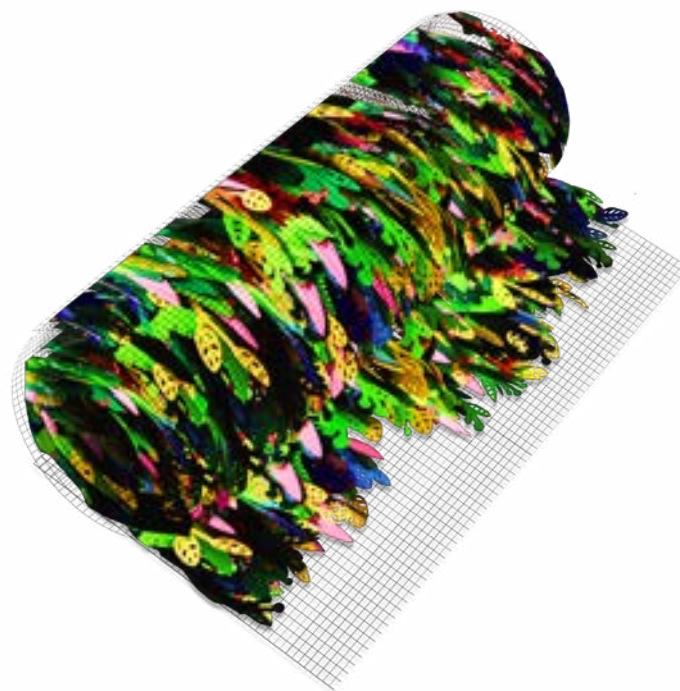

Combinaison de couleurs standard:

VES VKY VLE VMT AMO VEO RCL ARO ATU

Les couleurs de l'installation peuvent être personnalisées.

Poids m²: 250g

Formats des feuilles de mousse EVA:

MULTICOLORE 

plusieurs combinaisons possibles