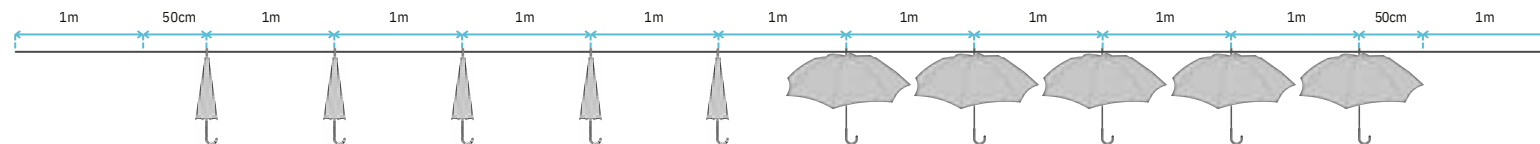

Matériel envoyé:

— Lignes de 12 mètres avec 10 parapluies.

Le nombre de lignes dépend de la zone prévue pour l'installation.

Chaque parapluie occupe 1m².

Non approprié pour les zones venteuses.

Parapluies aux couleurs et motifs personnalisés.