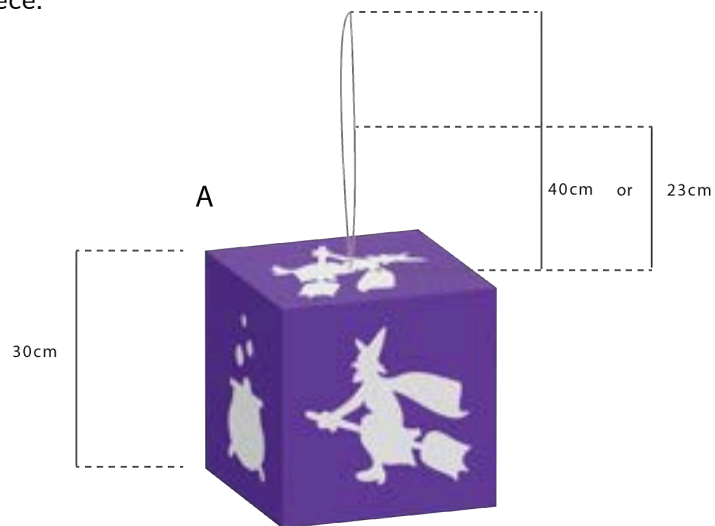

Couleurs disponibles :

Les couleurs de l'installation peuvent être personnalisées.