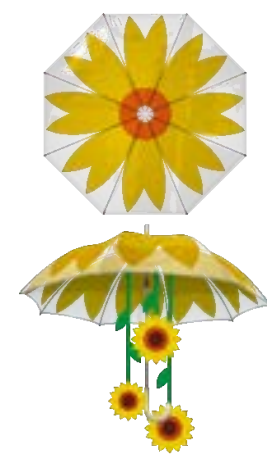

TOURNESOL

TRANSLUCIDE
AVEC OBJETS
REF#: 222010064

OPAQUE AVEC OBJETS
REF#: 222010071