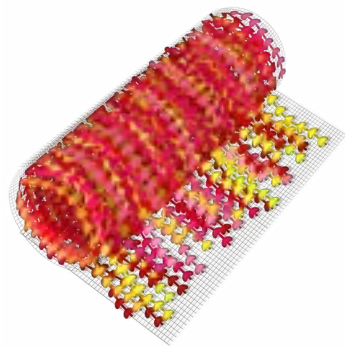

MULTICOLORE

plusieurs combinaisons possibles

REF*: 222010024

UNE COULEUR

plusieurs combinaisons

REF*: 222010024