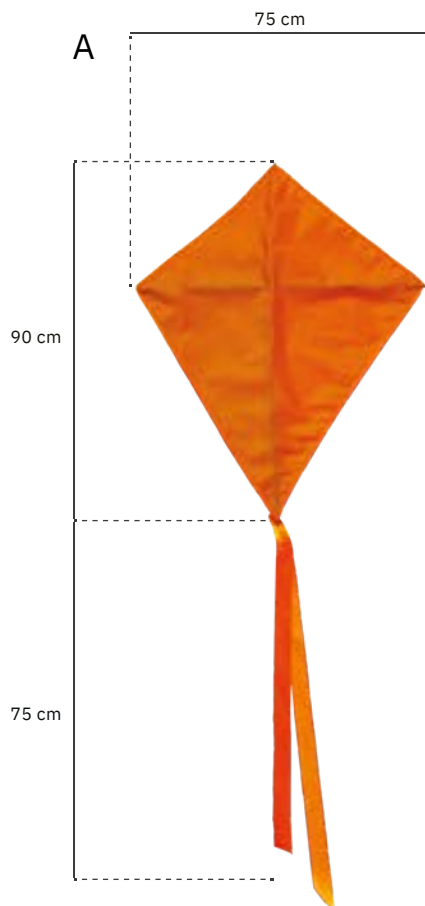

A
REF: 222010026

B
REF: 222010075