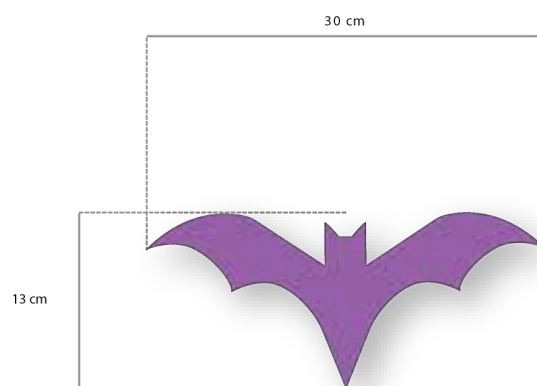

Couleurs disponibles :

Les couleurs de l'installation peuvent être personnalisées.

OPTION 1 (50CM)
REF: xxxxxxxx

OPTION 2 (1M)
REF: xxxxxx