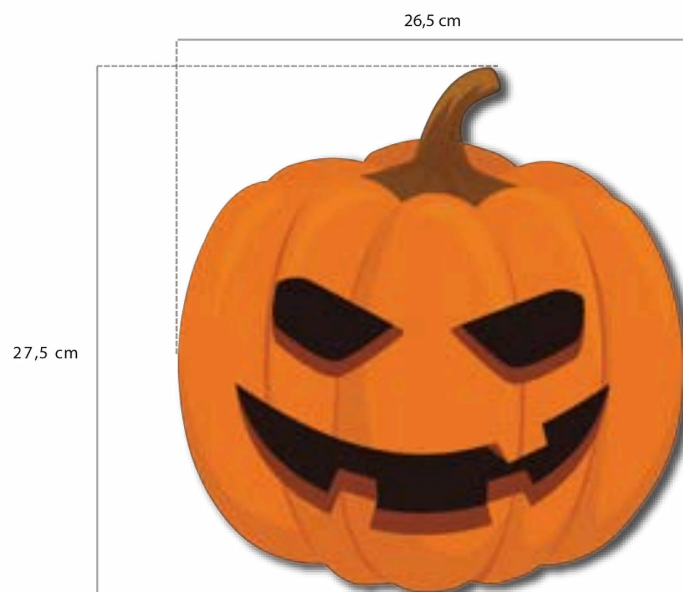

OPCIÓN 1 (50CM)
REF: xxxxxxxx

OPCIÓN 2 (1M)
REF: xxxxxx