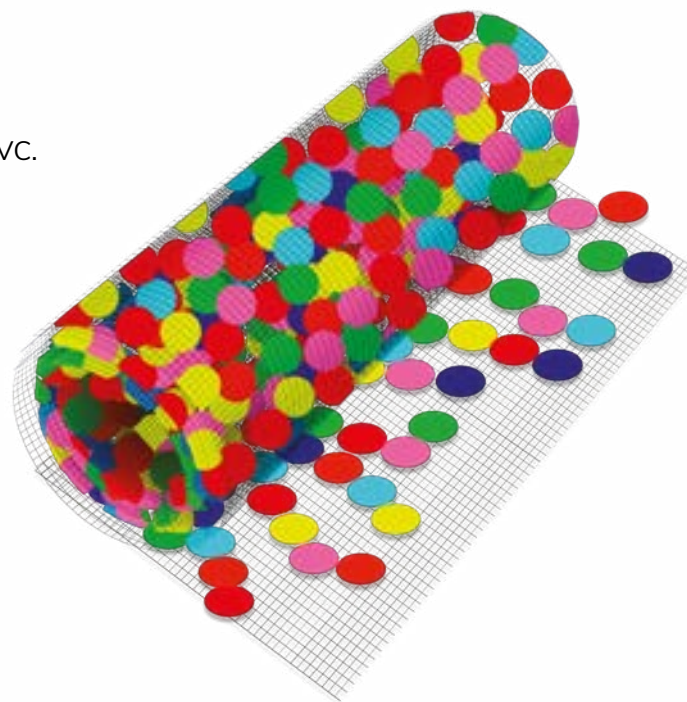

DOTS INVASION

REF^o: 222010004

Matériel envoyé:

— Rouleaux de 20m x 1m avec chaînes de 9 cercles en PVC.

Le nombre de rouleaux dépend de la zone d'installation prévue.

Chaque m² comporte 20 chaînes. La longueur des chaînes est de 1 m et peut être personnalisée.

Combinaison de couleurs standard:

VEO LAA AMO VLE ATU RFA

Les couleurs de l'installation peuvent être personnalisées.

Poids m²: 400g