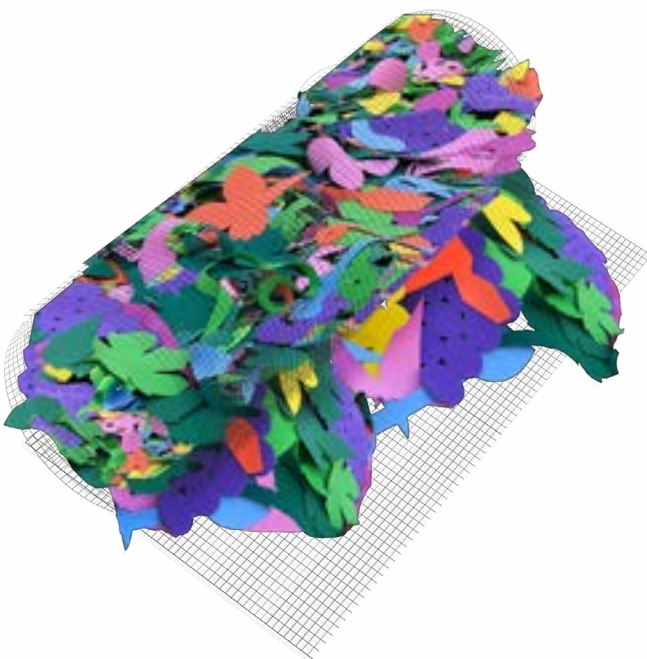

Matériel envoyé :

— Rouleaux de 20 m x 1 m avec feuilles en mousse EVA.

Le nombre de rouleaux dépend de la surface destinée à l'installation. Chaque m² contient entre 20 et 24 feuilles. La longueur des feuilles varie entre 30 cm et 60 cm.

Combinaison de couleurs standard :

LAA AMO VLE VES ATU RFA RCL PUR

Les couleurs de l'installation peuvent être personnalisées.

Poids par m² : 250 g

Formats de feuilles en mousse EVA :

A photograph of a narrow street at night, illuminated by a dense canopy of warm white string lights hanging from the buildings. The lights are interspersed with small, glowing lanterns and star-shaped ornaments. The street is flanked by multi-story buildings with windows, some of which are lit from within. The overall atmosphere is festive and cozy.