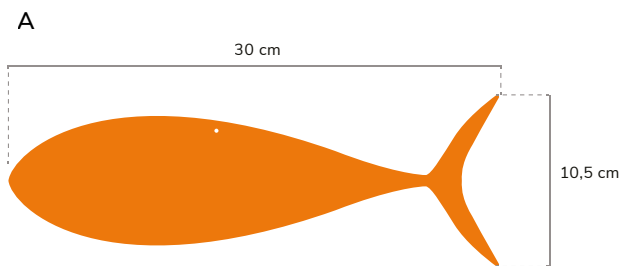

Combinaison de couleurs standard:

VED LAA AMO VLE ATU RFA

Les couleurs de l'installation peuvent être personnalisées.

OPTION 1 (50CM)
REF*: 222020004

OPTION 2 (1M)
REF*: xxxxx