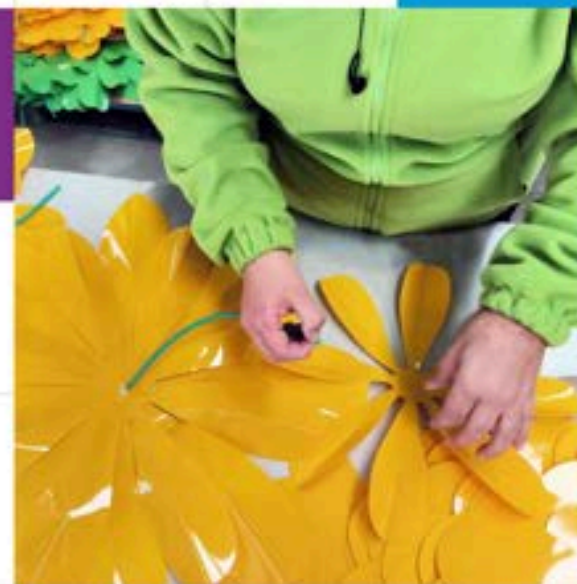

IMPACT.PLAN
ART PRODUCTIONS

Fabrication Artisanale

Chaque pièce Impactplan est unique, confectionnée artisanalement avec soin pour apporter joie et couleur au monde.

En choisissant nos produits, vous soutenez les artisans locaux, dynamisez l'économie locale et valorisez un processus créatif respectueux de l'environnement, qui révèle la singularité du travail humain: différent, spécial et réalisé avec amour.