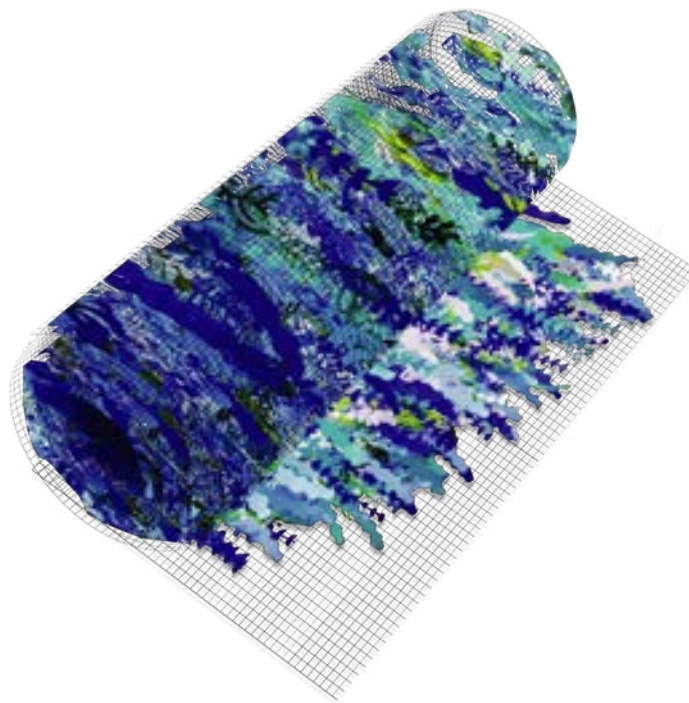

Combinaison de couleurs standard:

ARO ATU AAG BRO

Les couleurs de l'installation peuvent être personnalisées.

Poids m²: 250g