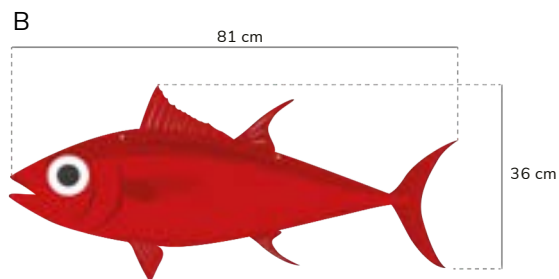

— Poisson en PVC expédié par lot de 10 (5 de chaque taille), avec fermoir facile de 50cm/1m prêt à accrocher.

Le nombre de poissons dépend de la zone prévue pour l'installation.

Combinaison de couleurs standard:

— Poissons en PVC expédiés par lot de 7 (1xA, 1xB, 1xC, 1xD et 3xE). Avec fermoir facile de 50 cm/1m prêt à accrocher.

Le nombre de poissons dépend de la zone prévue pour l'installation.

OPTION 1 (50 CM)
REF: 222020005