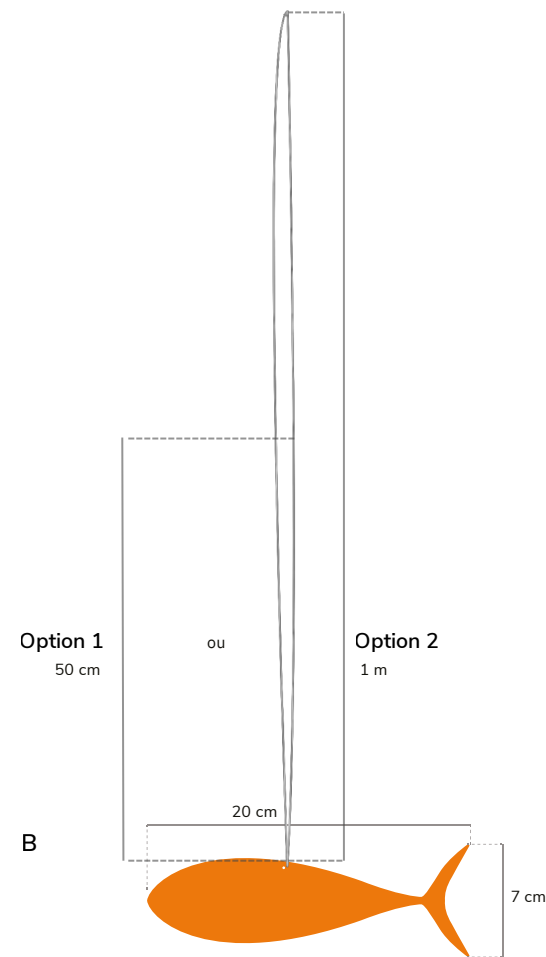

Combinaison de couleurs standard:

VED LAA AMO VLE ATU RFA

Les couleurs de l'installation peuvent être personnalisées.

OPTION 1 (50CM)
REF*: 222020004

OPTION 2 (1M)
REF*: xxxxx