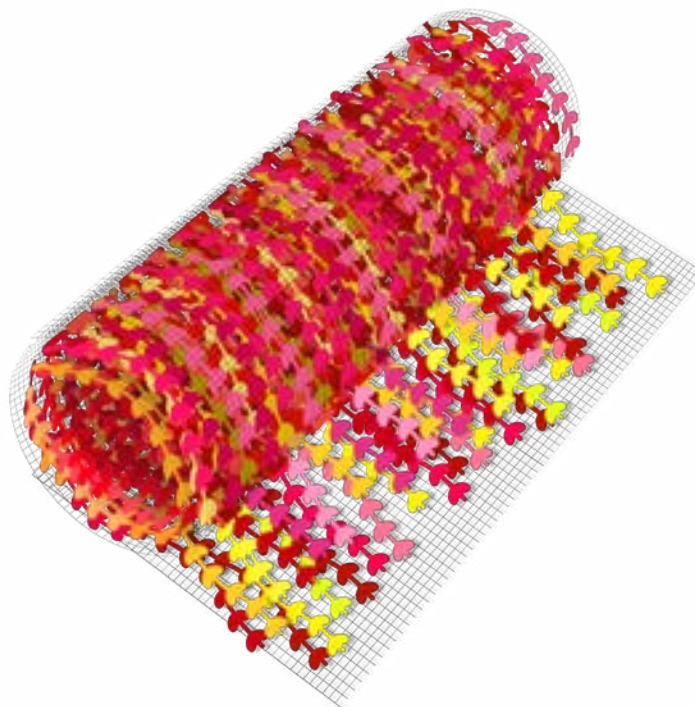

Formats de mousse EVA: