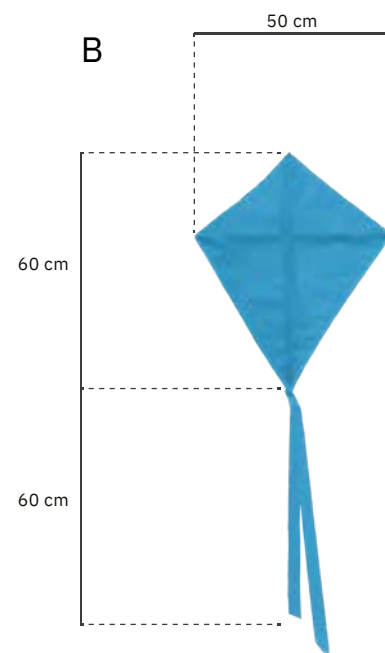

A
REF: 222010026

B
REF: 222010075