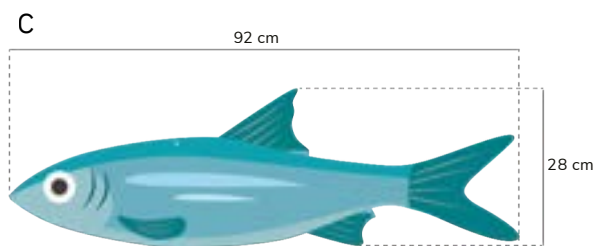

— Poisson en PVC expédié par lot de 10 (5 de chaque taille), avec fermoir facile de 50cm/1m prêt à accrocher.

Le nombre de poissons dépend de la zone prévue pour l'installation.

Combinaison de couleurs standard:

— Poissons en PVC expédiés par lot de 7 (1xA, 1xB, 1xC, 1xD et 3xE). Avec fermoir facile de 50 cm/1m prêt à accrocher.

Le nombre de poissons dépend de la zone prévue pour l'installation.

OPTION 1 (50 CM)
REF: 222020005