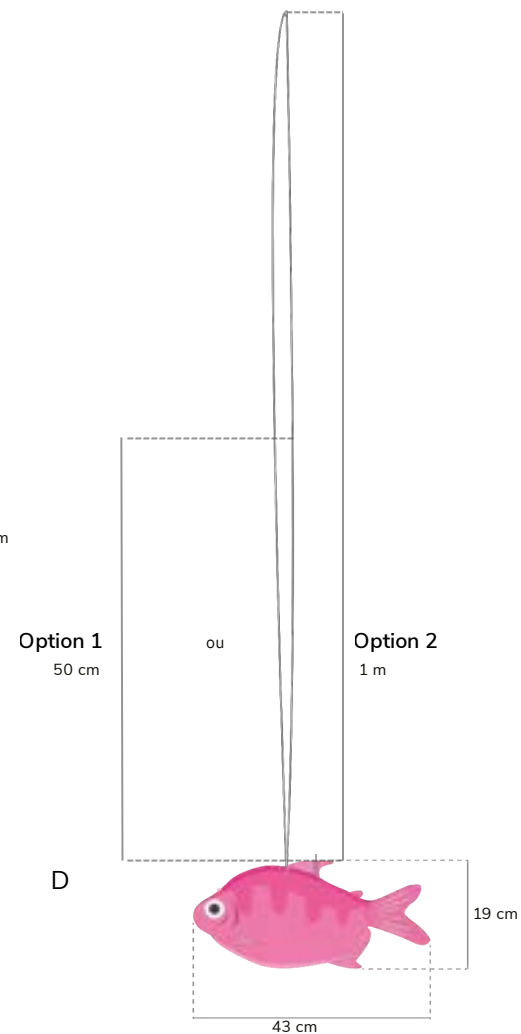

OPTION 1 (50 CM)
REF: 222020005

OPTION 2 (1 M)
REF: xxxx