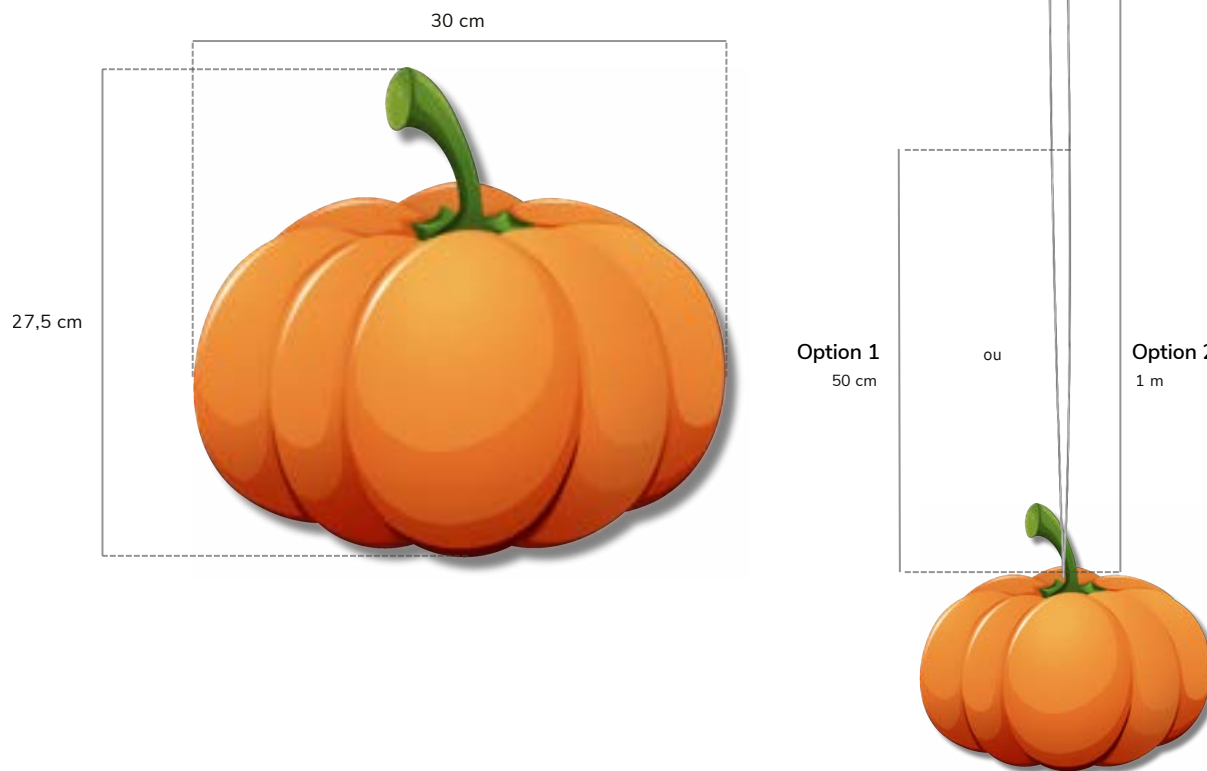

CITROUILLE 1

ACCESSOIRE POUR PLAFONDS MAGIQUES

Matériel envoyé :

— Citrouille en PVC envoyée à l'unité avec fermeture facile de 50 cm/1 m, prête à être suspendue.

Le nombre de citrouilles dépend de la zone prévue pour l'installation.