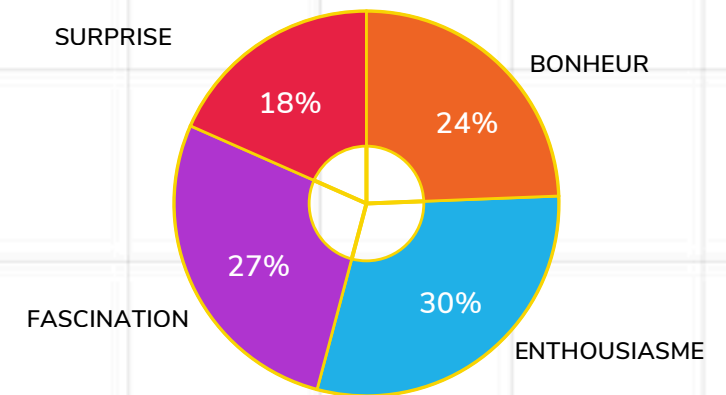

IMPACT.PLAN
ART PRODUCTIONS

Fabrication Artisanale

Chaque pièce Impactplan est unique, confectionnée artisanalement avec soin pour apporter joie et couleur au monde.

En choisissant nos produits, vous soutenez les artisans locaux, dynamisez l'économie locale et valorisez un processus créatif respectueux de l'environnement, qui révèle la singularité du travail humain: différent, spécial et réalisé avec amour.

Notre mission:

est de remplir le monde de couleurs,
en générant un retour sur investissement

NOTRE IMPACT SUR LES LIEUX

NOTRE IMPACT SUR LES PERSONNES

IMPACT SUR LES RÉSEAUX SOCIAUX : « CROISSANCE EXPONENTIELLE »