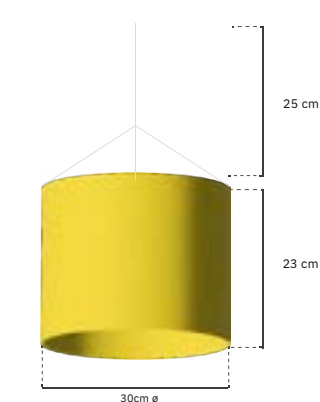

LANTERNES

Matériel envoyé:

— lanternes en tissu légères et imperméables avec fil de suspension.

Le nombre de lanternes dépend de la zone destinée à l'installation. La hauteur du tissu peut être personnalisée.

L'installation peut être avec ou sans éclairage.

Le tarif pour l'éclairage est sur demande.

Les couleurs de l'installation peuvent être personnalisées.

TISSU IMPERMÉABLE

VEO LAA AMO ACL AMBB VMT VKY VES

AMA ARO ATU AAG LIS RFA RCL RBB

BEI CCL CAO BOX PRO CIA BRO

TISSU IGNIFUGE

VEO LAA AMO DOU BRZ PRT BRO

VKY ARO AAG ABB RFA RCL RBB

PRO

Poids unité: 4g

A

B

C

D

TISSU IMPERMÉABLE UNIT A
REF: 222010040

TISSU IMPERMÉABLE UNIT B
REF: 222010041

TISSU IMPERMÉABLE UNIT C
REF: 222010042

TISSU IMPERMÉABLE UNIT D
REF: 222010043

TISSU IGNIFUGE
REF: XXXXXX