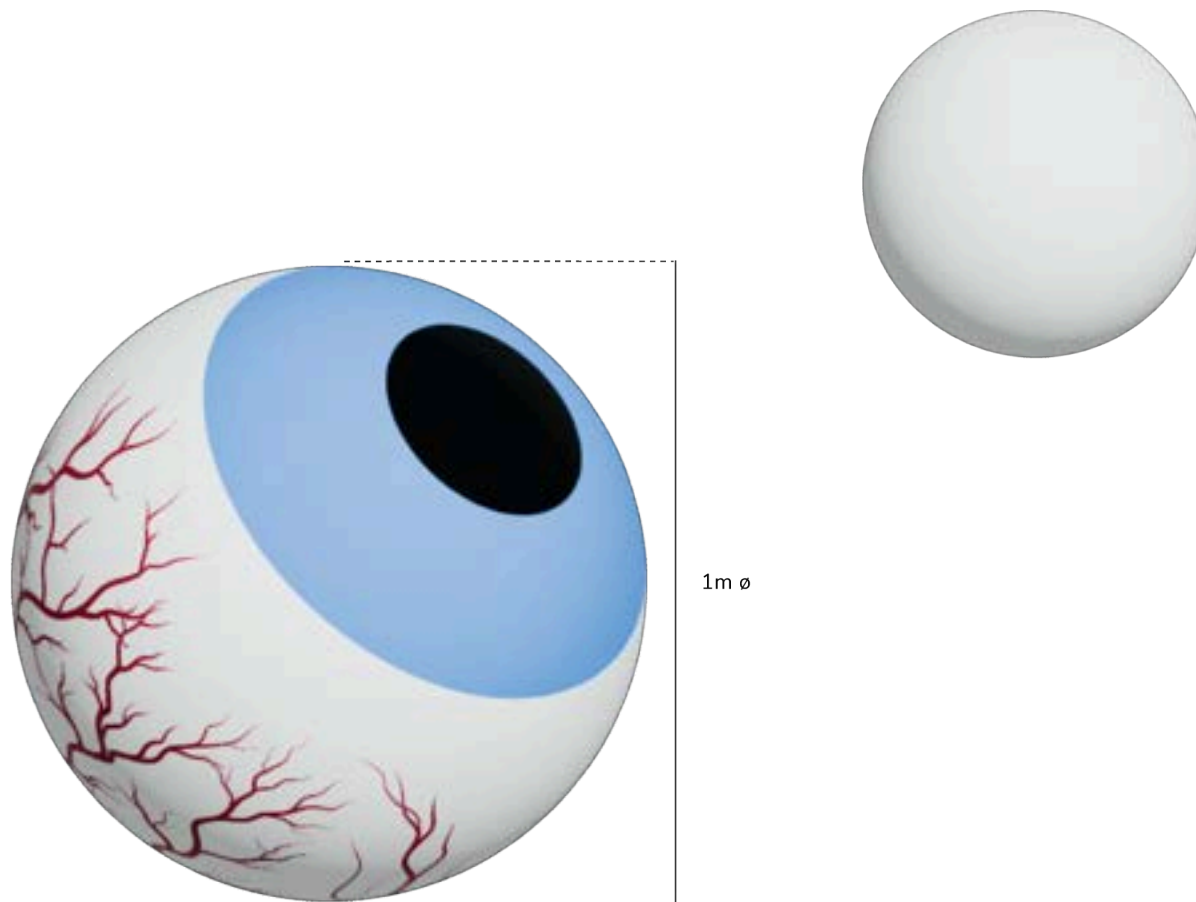

ŒIL GÉANT

SCULPTURE 3D

Matériel envoyé:

— Pièce livrée en blanc, à personnaliser avec base de support métallique.

Materials:

— Fibre de verre ou Béton;
— Encre
— Structure en fer.

Les couleurs de la pièce peuvent être personnalisées:

Poids unit: 21kg (fibre)

Le poids varie en fonction du matériau sélectionné (de 20 kg à 80 kg).