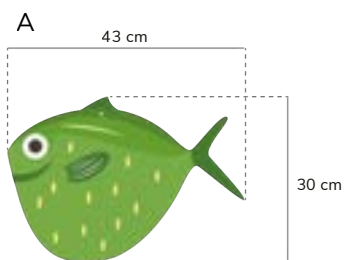

OPTION 1 (50 CM)
REF: 222020005

OPTION 2 (1 M)
REF: xxxx