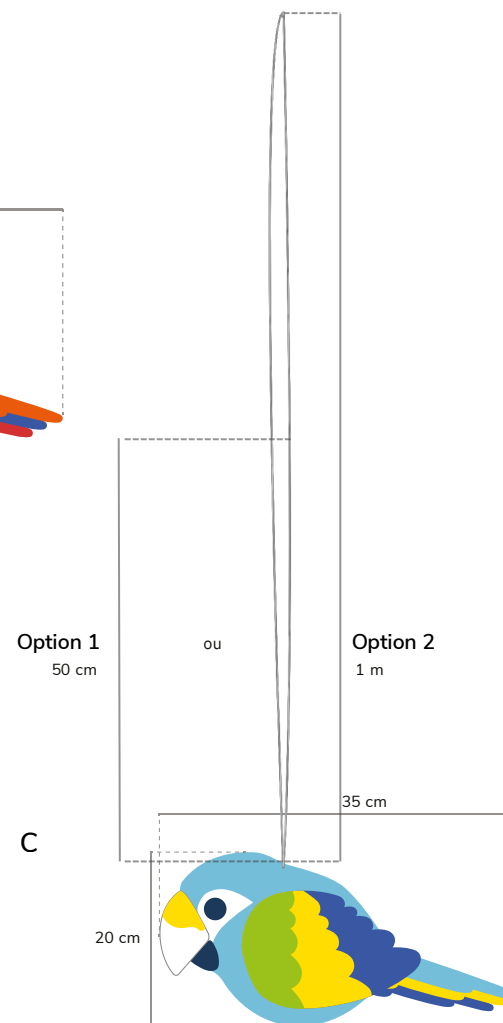

Le nombre d'oiseaux dépend de la zone prévue pour l'installation.

A OPTION 1 (50 CM)
REF: 222020001

A OPTION 2 (1M)
REF: xxx

B OPTION 1 (50 CM)
REF: 222020002

B OPTION 2 (1M)
REF: xxxxx

C OPTION 1 (50 CM)
REF: 222020003