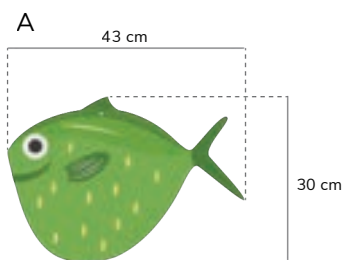

Le nombre de poissons dépend de la zone prévue pour l'installation.

OPTION 1 (50 CM)
REF: 222020005

OPTION 2 (1 M)
REF: xxxx

SKY GARDEN

SKY GARDEN

REF^a: 222010016

Matériel envoyé:

— Rouleaux de 20m x 1m avec des fleurs en PVC attachées au filet par des câbles flexibles en PVC.