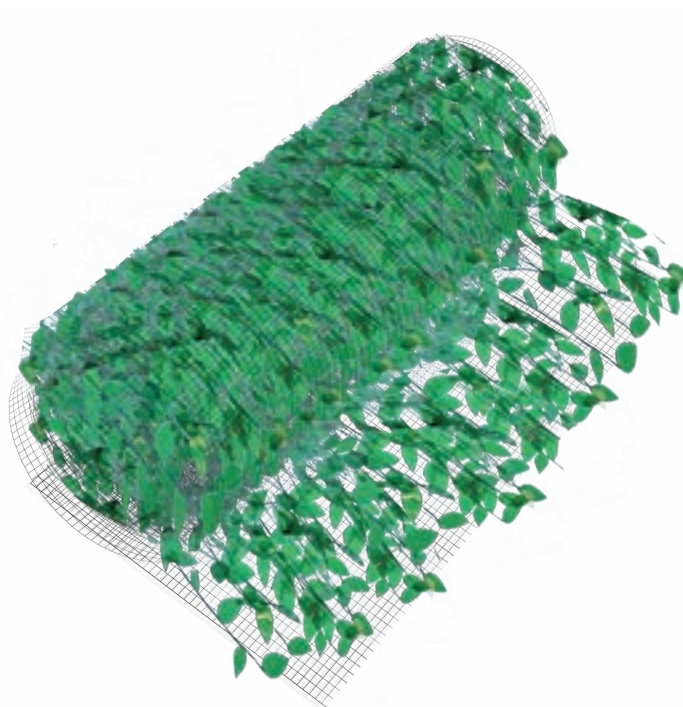

PLANTE GRIMPANTE RECYCLÉE

REF^o: 222010114

Matériel envoyé:

— Rouleaux de filet renforcé 20m x 1m.

Le nombre de rouleaux dépend de la zone d'installation prévue.

Chaque mètre carré comporte entre 20 et 24 pièces.

La longueur des feuilles est d'environ 1 mètre.

Les feuilles vertes sont fabriquées à partir de bouteilles en PET et appliquées sur un tuyau vert.

Poids m²: 480g

Format des pièces fabriquées
à partir de bouteilles PET:

100 cm