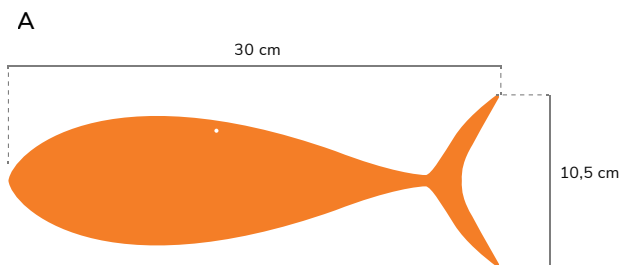

Combinaison de couleurs standard:

VED LAA AMO VLE ATU RFA

Les couleurs de l'installation peuvent être personnalisées.

OPTION 1 (50CM)
REF*: 222020004

OPTION 2 (1M)
REF*: xxxxx