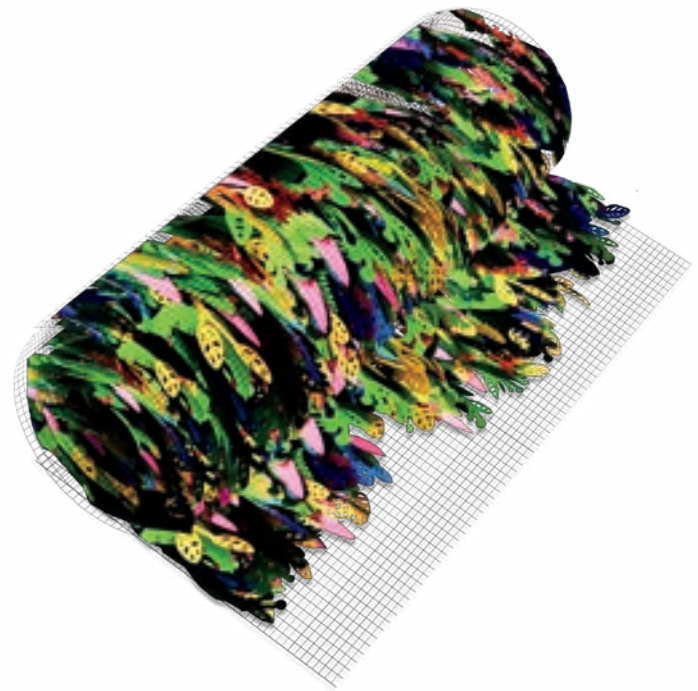

TROPICALIA

REF®: 222010013

Matériel envoyé:

— Rouleaux de 20m x 1m avec EVA mousse feuilles.
Le nombre de rouleaux dépend de la zone d'installation prévue. Chaque m2 comporte entre 20 et 24 feuilles.
La longueur des feuilles varie entre 30cm et 60cm.

Combinaison de couleurs standard:

VES VKY VLE VMT AMO VEO RCL ARO ATU

Les couleurs de l'installation peuvent être personnalisées.

Poids m2: 250g

Formats des feuilles de mousse EVA: