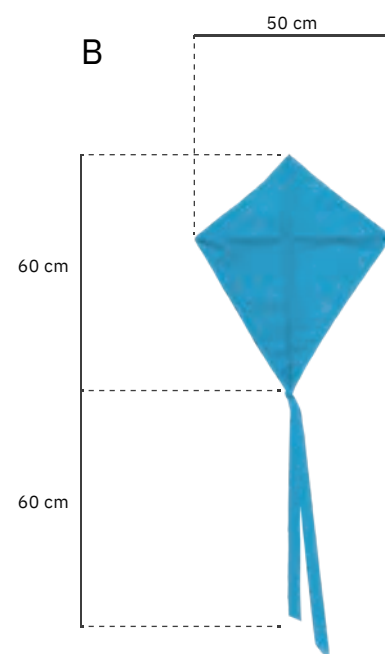

A
REF: 222010026

B
REF: 222010075