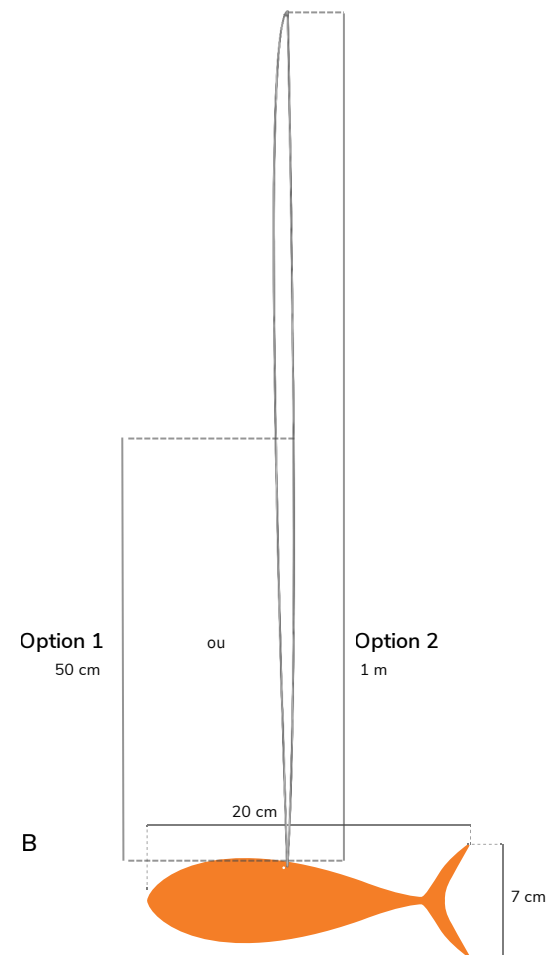

Combinaison de couleurs standard:

VED LAA AMO VLE ATU RFA

Les couleurs de l'installation peuvent être personnalisées.

OPTION 1 (50CM)
REF*: 222020004

OPTION 2 (1M)
REF*: xxxxx