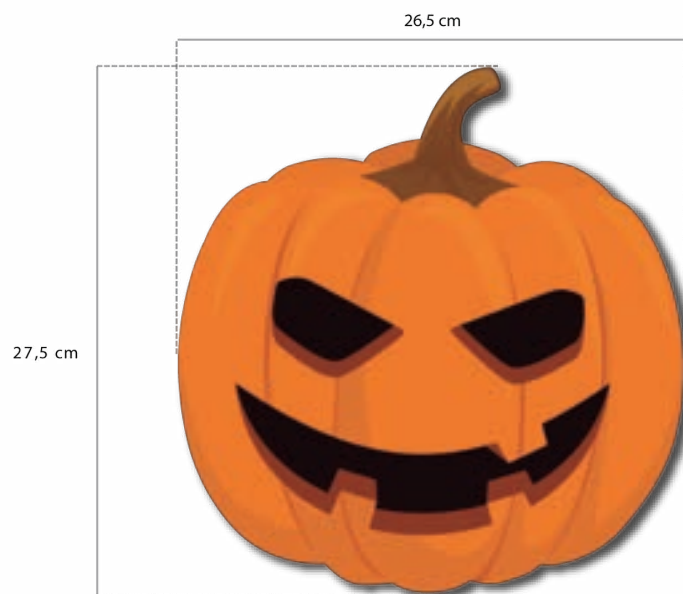

OPCIÓN 1 (50CM)
REF: xxxxxxxx

OPCIÓN 2 (1M)
REF: xxxxxx