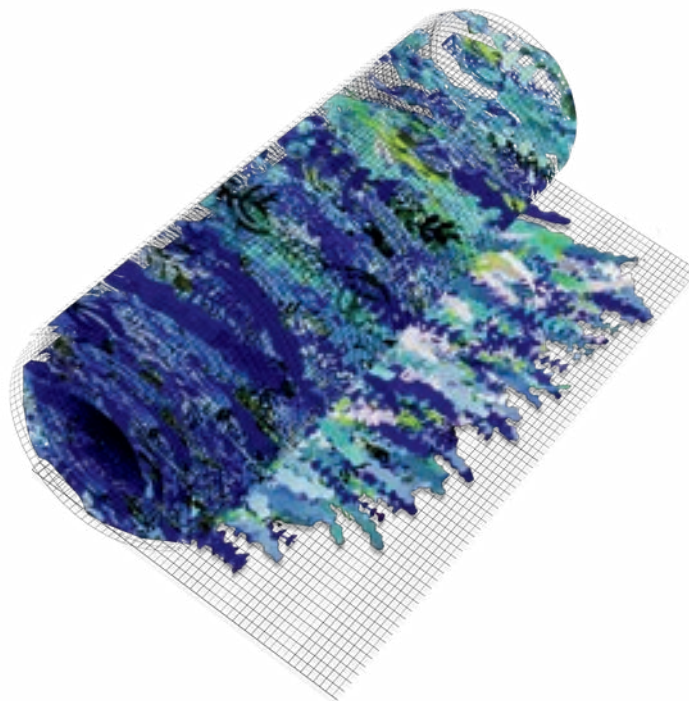

Combinaison de couleurs standard:

ARO ATU AAG BRO

Les couleurs de l'installation peuvent être personnalisées.