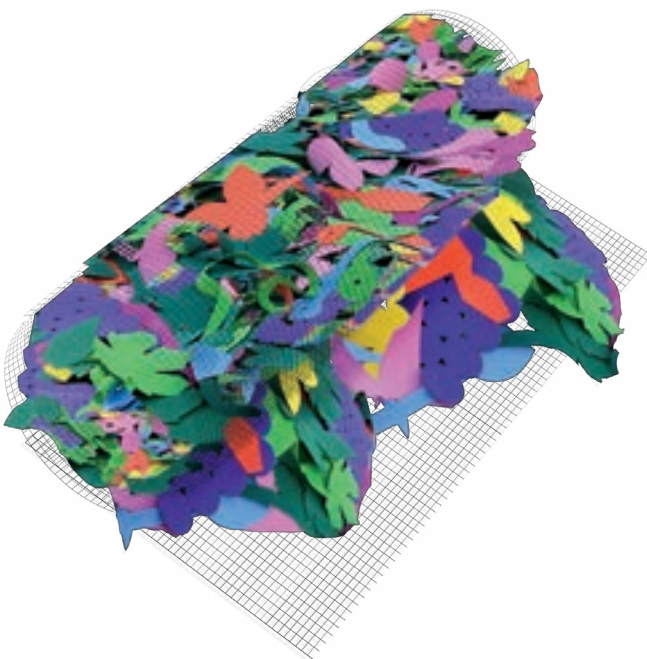

ANCIEN

ANCIEN

REF^o: 222010113

Matériel envoyé :

— Rouleaux de 20 m x 1 m avec feuilles en mousse EVA.

Le nombre de rouleaux dépend de la surface destinée à l'installation. Chaque m² contient entre 20 et 24 feuilles. La longueur des feuilles varie entre 30 cm et 60 cm.

Combinaison de couleurs standard :

LAA AMO VLE VES ATU RFA RCL PUR

Les couleurs de l'installation peuvent être personnalisées.

Poids par m² : 250 g

Formats de feuilles en mousse EVA :

COLLECTIONS PERSONNALISABLES