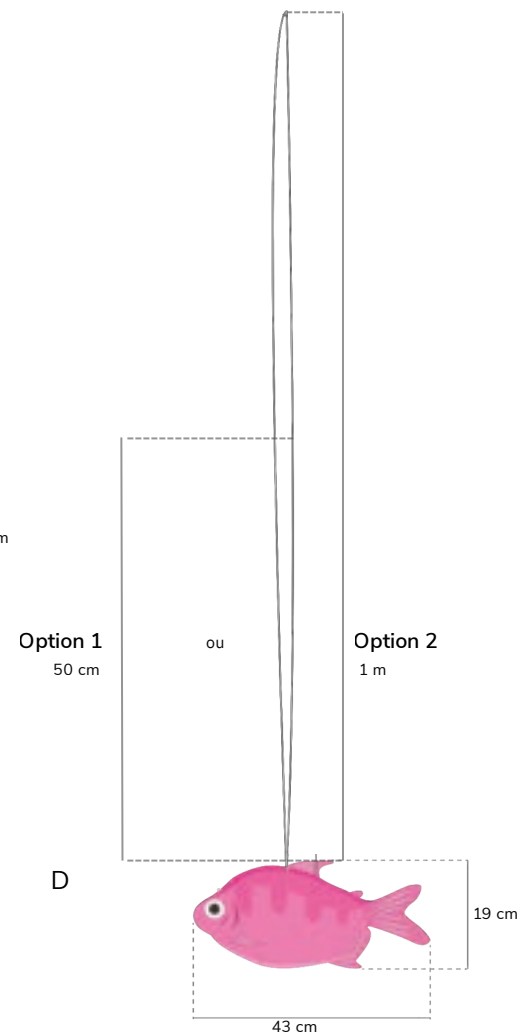

OPTION 1 (50 CM)
REF: 222020005

OPTION 2 (1 M)
REF: xxxx