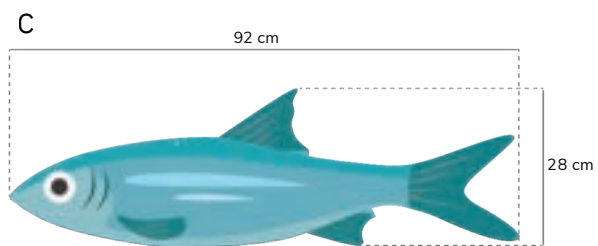

OPTION 2 (1M)
REF*: xxxxx

PAQUET DE POISSON 2

ACCESSOIRES POUR LA COLLECTION « SEAWEED »

Matériel envoyé:

— Poissons en PVC expédiés par lot de 7 (1xA, 1xB, 1xC, 1xD et 3xE). Avec fermoir facile de 50 cm/1m prêt à accrocher.

Le nombre de poissons dépend de la zone prévue pour l'installation.

OPTION 1 (50 CM)
REF: 222020005

OPTION 2 (1 M)
REF: xxxx

SKY GARDEN

SKY GARDEN

REF^a: 222010016

Matériel envoyé:

— Rouleaux de 20m x 1m avec des fleurs en PVC attachées au filet par des câbles flexibles en PVC.