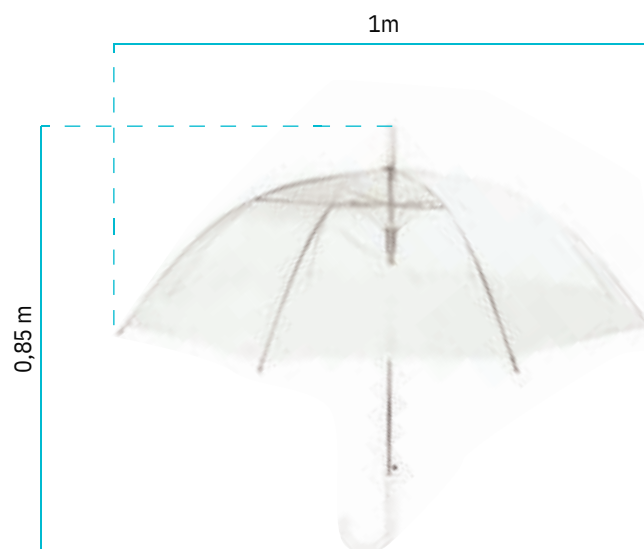

Parapluies aux couleurs et motifs personnalisés.

Revêtement : 100 % vinyle/PVC

Câble : Aluminium PVC

Poids par m² 750 g