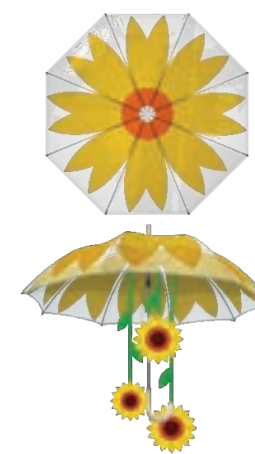

TOURNESOL

TRANSLUCIDE
AVEC OBJETS
REF*: 222010064

OPAQUE AVEC OBJETS
REF*: 222010071