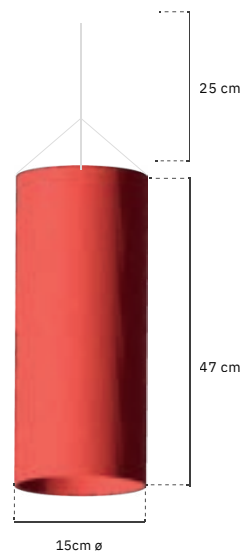

TISSU IGNIFUGE

VEO LAA AMO DOU BRZ PRT BRO

VKY ARO AAG ABB RFA RCL RBB

PRO

Poids unité: 4g

A

B

C