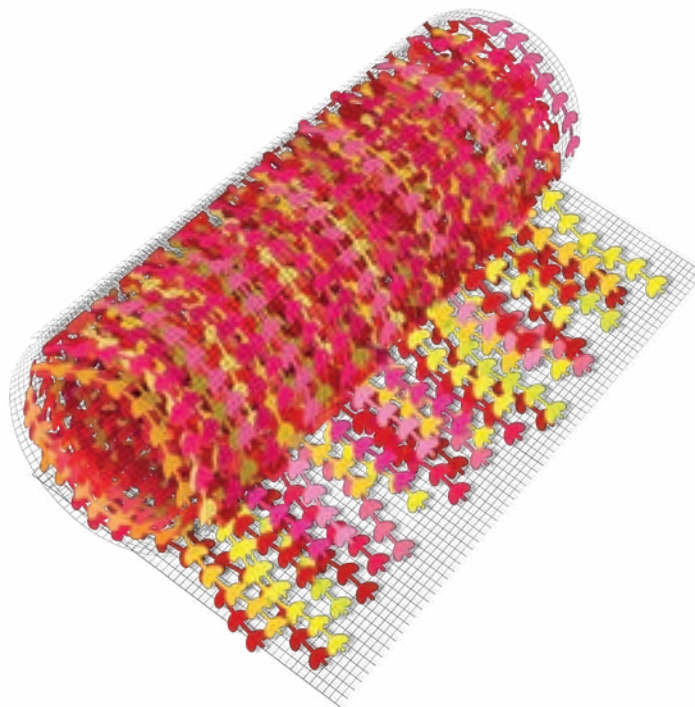

Formats de mousse EVA: