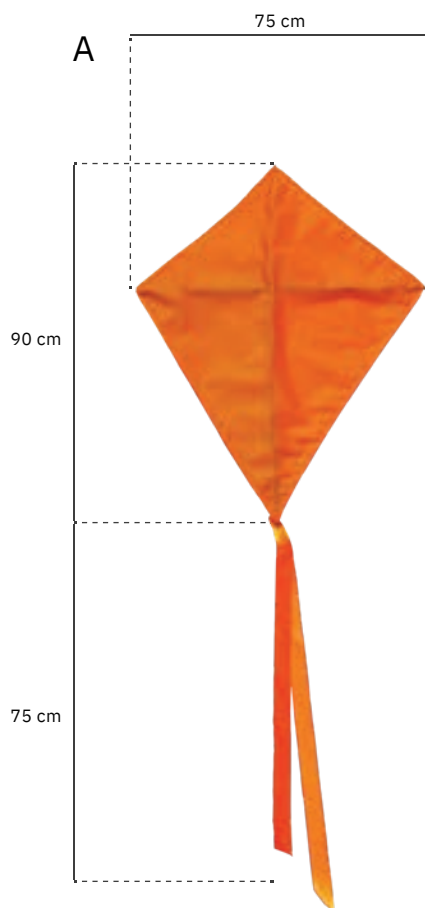

A
REF: 222010026

B
REF: 222010075