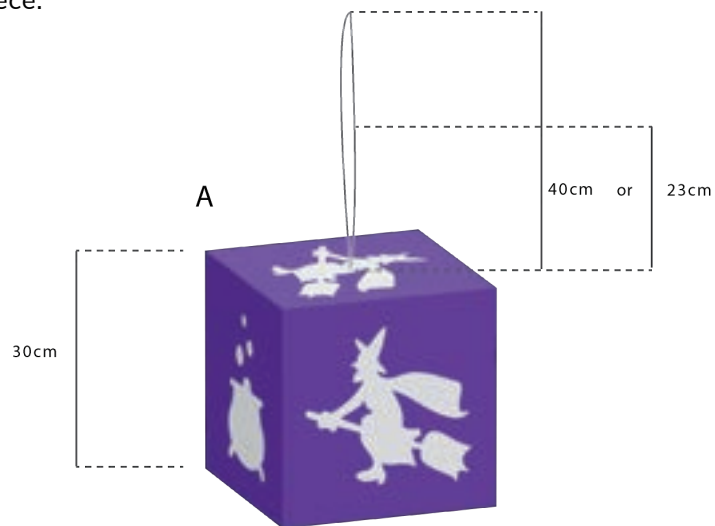

Couleurs disponibles :

Les couleurs de l'installation peuvent être personnalisées.