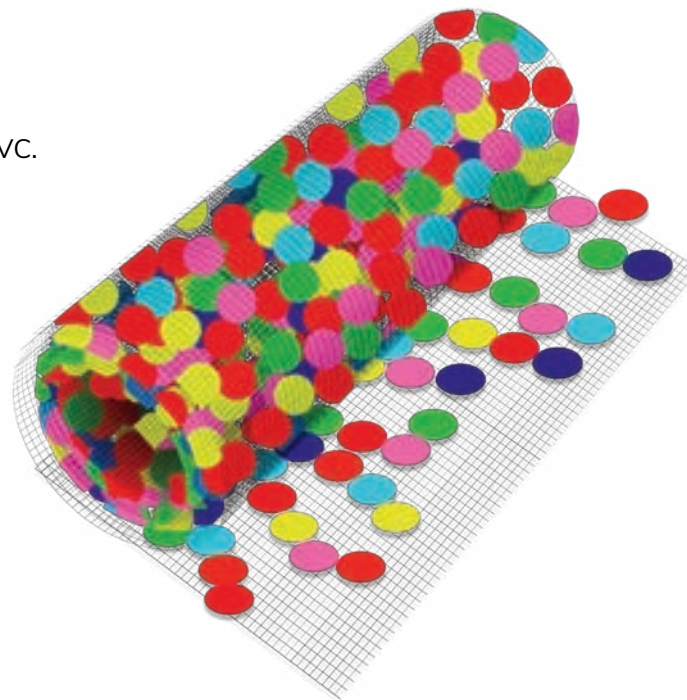

DOTS INVASION

REF^o: 222010004

Matériel envoyé:

— Rouleaux de 20m x 1m avec chaînes de 9 cercles en PVC.

Le nombre de rouleaux dépend de la zone d'installation prévue.

Chaque m² comporte 20 chaînes. La longueur des chaînes est de 1 m et peut être personnalisée.

Combinaison de couleurs standard:

VEO LAA AMO VLE ATU RFA

Les couleurs de l'installation peuvent être personnalisées.

Poids m²: 400g