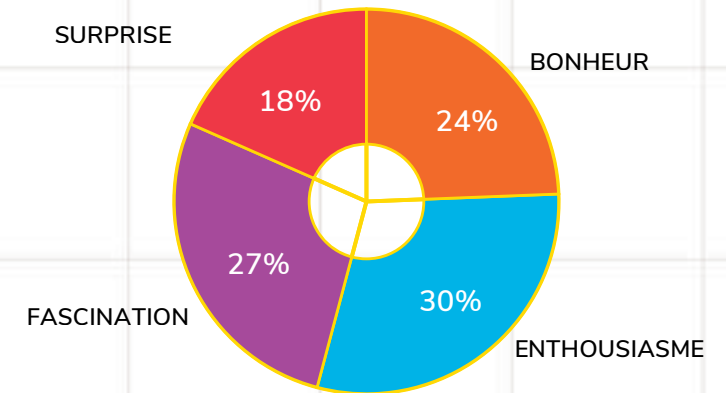

IMPACT.PLAN
ART PRODUCTIONS

Fabrication Artisanale

Chaque pièce Impactplan est unique, confectionnée artisanalement avec soin pour apporter joie et couleur au monde.

En choisissant nos produits, vous soutenez les artisans locaux, dynamisez l'économie locale et valorisez un processus créatif respectueux de l'environnement, qui révèle la singularité du travail humain: différent, spécial et réalisé avec amour.

Notre mission:

est de remplir le monde de couleurs,
en générant un retour sur investissement

NOTRE IMPACT SUR LES LIEUX

NOTRE IMPACT SUR LES PERSONNES

IMPACT SUR LES RÉSEAUX SOCIAUX : « CROISSANCE EXPONENTIELLE »