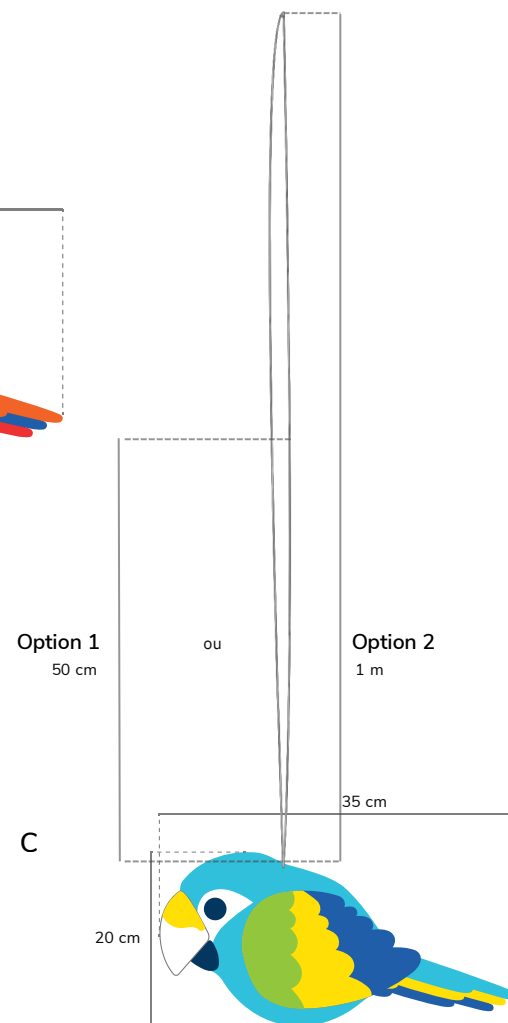

A OPTION 1 (50 CM)
REF: 222020001

A OPTION 2 (1M)
REF: xxxx

B OPTION 1 (50 CM)
REF: 222020002

B OPTION 2 (1M)
REF: xxxxx

C OPTION 1 (50 CM)
REF: 222020003

C OPTION 2 (1M)
REF: xxxxx