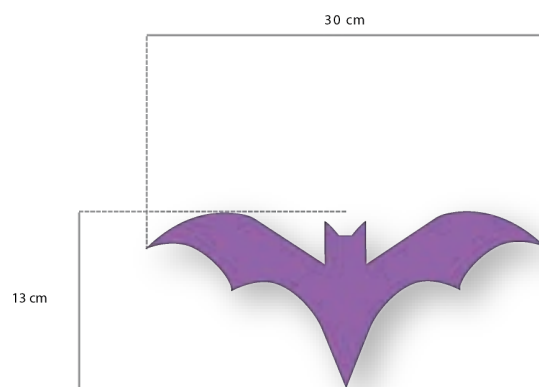

Couleurs disponibles :

Les couleurs de l'installation peuvent être personnalisées.

OPTION 1 (50CM)
REF: xxxxxxxx

OPTION 2 (1M)
REF: xxxxxx