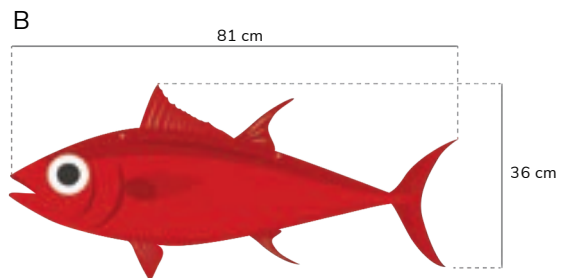

OPTION 2 (1M)
REF*: xxxxx

PAQUET DE POISSON 2

ACCESSOIRES POUR LA COLLECTION « SEAWEED »

Matériel envoyé:

— Poissons en PVC expédiés par lot de 7 (1xA, 1xB, 1xC, 1xD et 3xE). Avec fermoir facile de 50 cm/1m prêt à accrocher.

Le nombre de poissons dépend de la zone prévue pour l'installation.

OPTION 1 (50 CM)
REF: 222020005

OPTION 2 (1 M)
REF: xxxx

SKY GARDEN

SKY GARDEN

REF^a: 222010016

Matériel envoyé:

— Rouleaux de 20m x 1m avec des fleurs en PVC attachées au filet par des câbles flexibles en PVC.