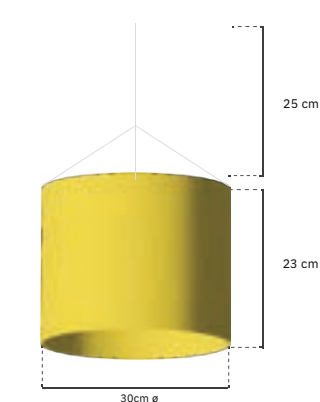

LANTERNES

Matériel envoyé:

— lanternes en tissu légères et imperméables avec fil de suspension.

Le nombre de lanternes dépend de la zone destinée à l'installation. La hauteur du tissu peut être personnalisée.

L'installation peut être avec ou sans éclairage.

Le tarif pour l'éclairage est sur demande.

Les couleurs de l'installation peuvent être personnalisées.

TISSU IMPERMÉABLE

VEO LAA AMO ACL AMBB VMT VKY VES

AMA ARO ATU AAG LIS RFA RCL RBB

BEI CCL CAO BOX PRO CIA BRO

TISSU IGNIFUGE

VEO LAA AMO DOU BRZ PRT BRO

VKY ARO AAG ABB RFA RCL RBB

PRO

Poids unité: 4g

A

B

C

D

TISSU IMPERMÉABLE UNIT A
REF: 222010040

TISSU IMPERMÉABLE UNIT B
REF: 222010041

TISSU IMPERMÉABLE UNIT C
REF: 222010042

TISSU IMPERMÉABLE UNIT D
REF: 222010043

TISSU IGNIFUGE
REF: XXXXXX