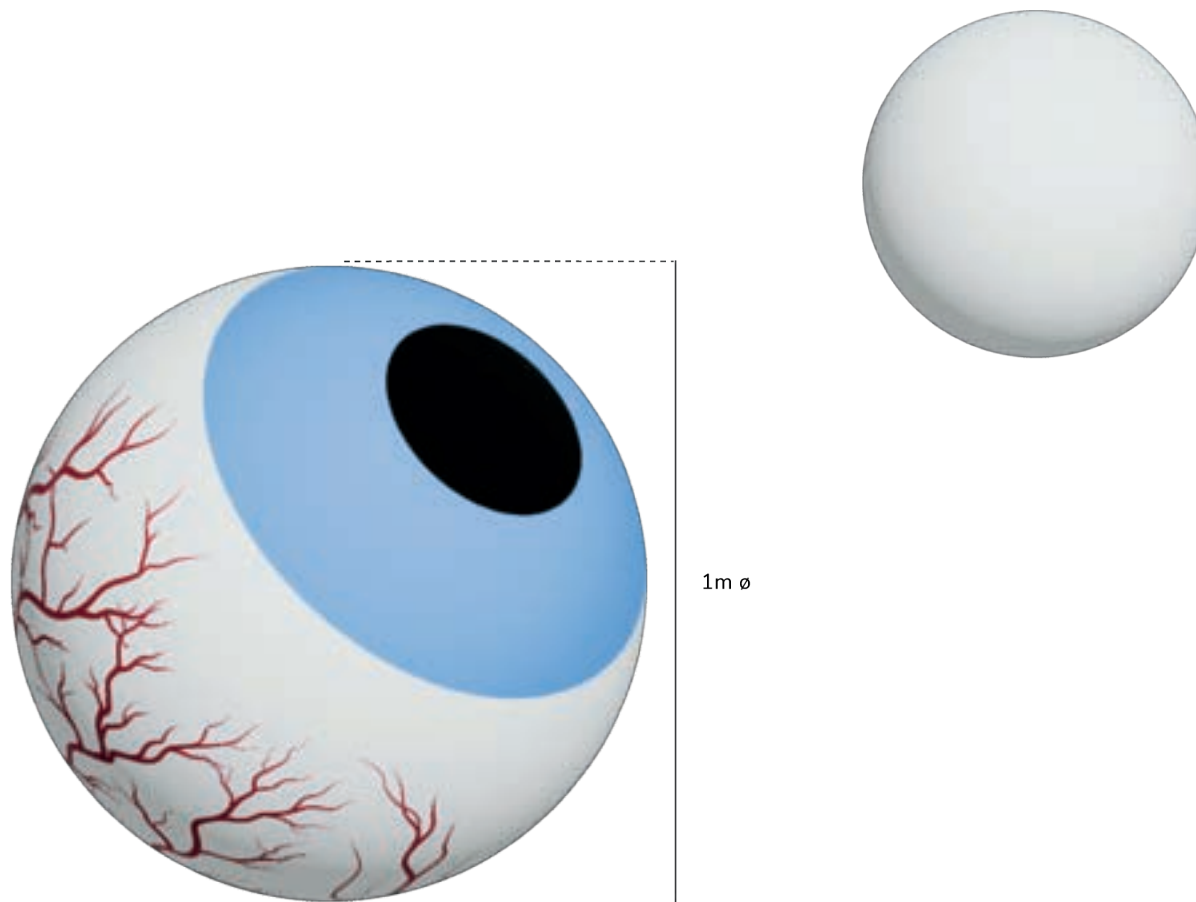

ŒIL GÉANT

SCULPTURE 3D

Matériel envoyé:

— Pièce livrée en blanc, à personnaliser avec base de support métallique.

Materials:

— Fibre de verre ou Béton;
— Encre
— Structure en fer.

Les couleurs de la pièce peuvent être personnalisées:

VEO LAA AMO VLE ATU PUR RFA RCL

Poids unit: 21kg (fibre)

Le poids varie en fonction du matériau sélectionné (de 20 kg à 80 kg).